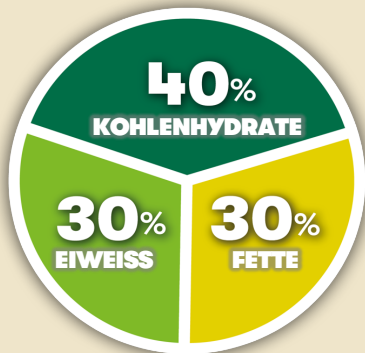

Set mit Snacks

Virtuell – Best.-Nr.: 322032

Dauer 14 Tage

Gratisgeschenk:
Energy Program
Shaker

One-Pager-Leitfaden

Begrüßungskarte

Warum ist 40-30-30 so wichtig?

Das Nutrilite™ Energy Program liefert Ihnen nicht nur Energie, sondern **bringt auch Ihr Leben wieder ins Gleichgewicht.**